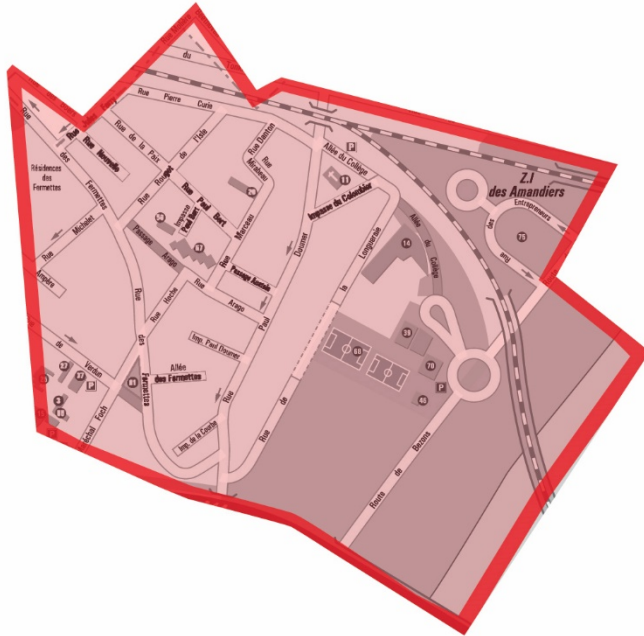

Jeannette Petit