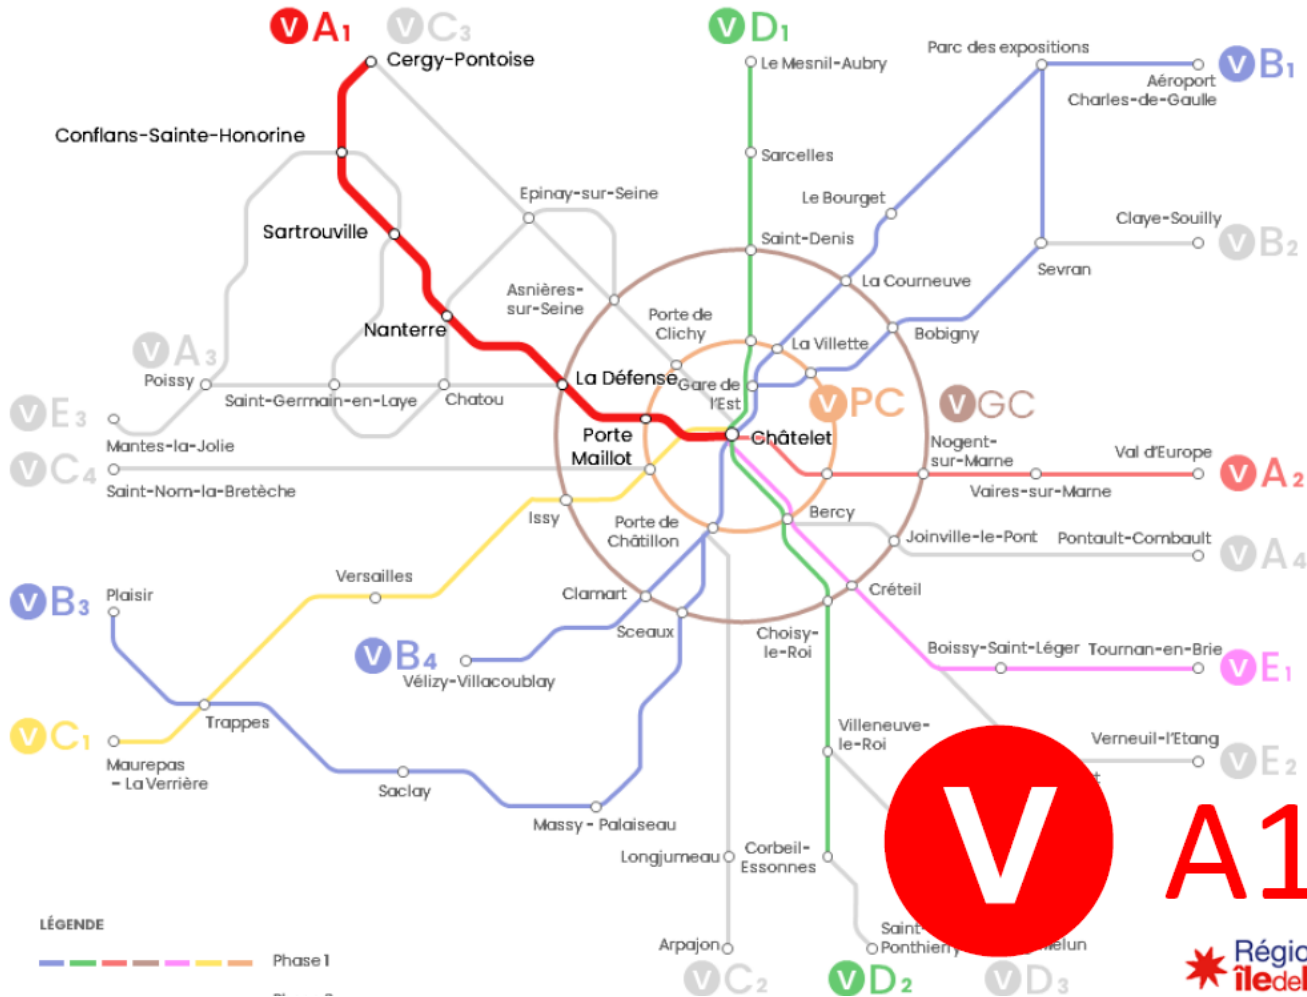

GYMNASE DE L'ARDENTE Travaux de rénovation et d'extension

ÉCOLE MAURICE-BERTEAUX Projet de rénovation

Passerelle Eole

SEPT
2022

Inauguration et mise en service de la passerelle Eole située sur les territoires de Bezons et Nanterre

RER A Vélo - Ligne A1 de Cergy à Châtelet

Les Carrillons sont concernés par le passage du RER Vélo, depuis la gare de Houilles/ Carrières-sur-Seine, via :

- Rue Pierre-Curie
- Rue du Collège
- Rue de Bezons

pour rejoindre la passerelle Eole qui traversera la Seine en direction de la Paris-La Défense.

III. ACTUALITÉ DE VOTRE VILLE

Référent mobilité

Dans le cadre du développement des mobilités douces sur la ville,