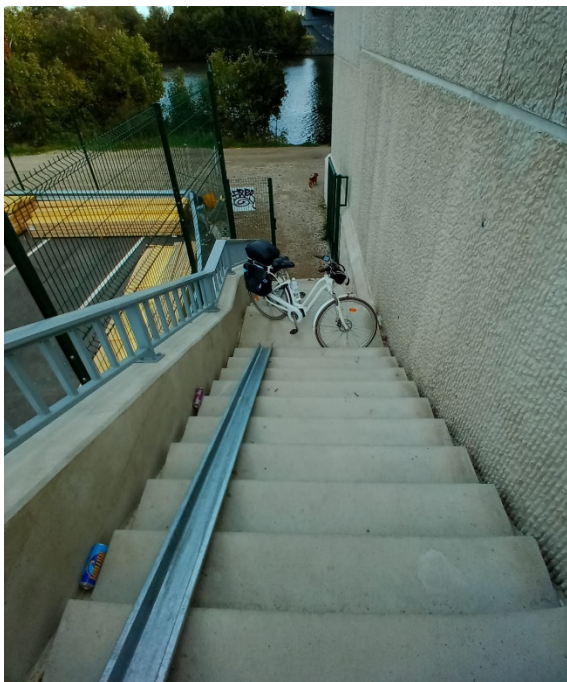

GYMNASE DE L'ARDENTE Travaux de rénovation et d'extension

ÉCOLE MAURICE-BERTEAUX Projet de rénovation

Passerelle Eole

SEPT
2022

Inauguration et mise en service de la passerelle Eole située sur les territoires de Bezons et Nanterre

RER A Vélo - Ligne A1 de Cergy à Châtelet

Les Carrillons sont concernés par le passage du RER Vélo, depuis la gare de Houilles/ Carrières-sur-Seine, via :

- Rue Pierre-Curie
- Rue du Collège
- Rue de Bezons