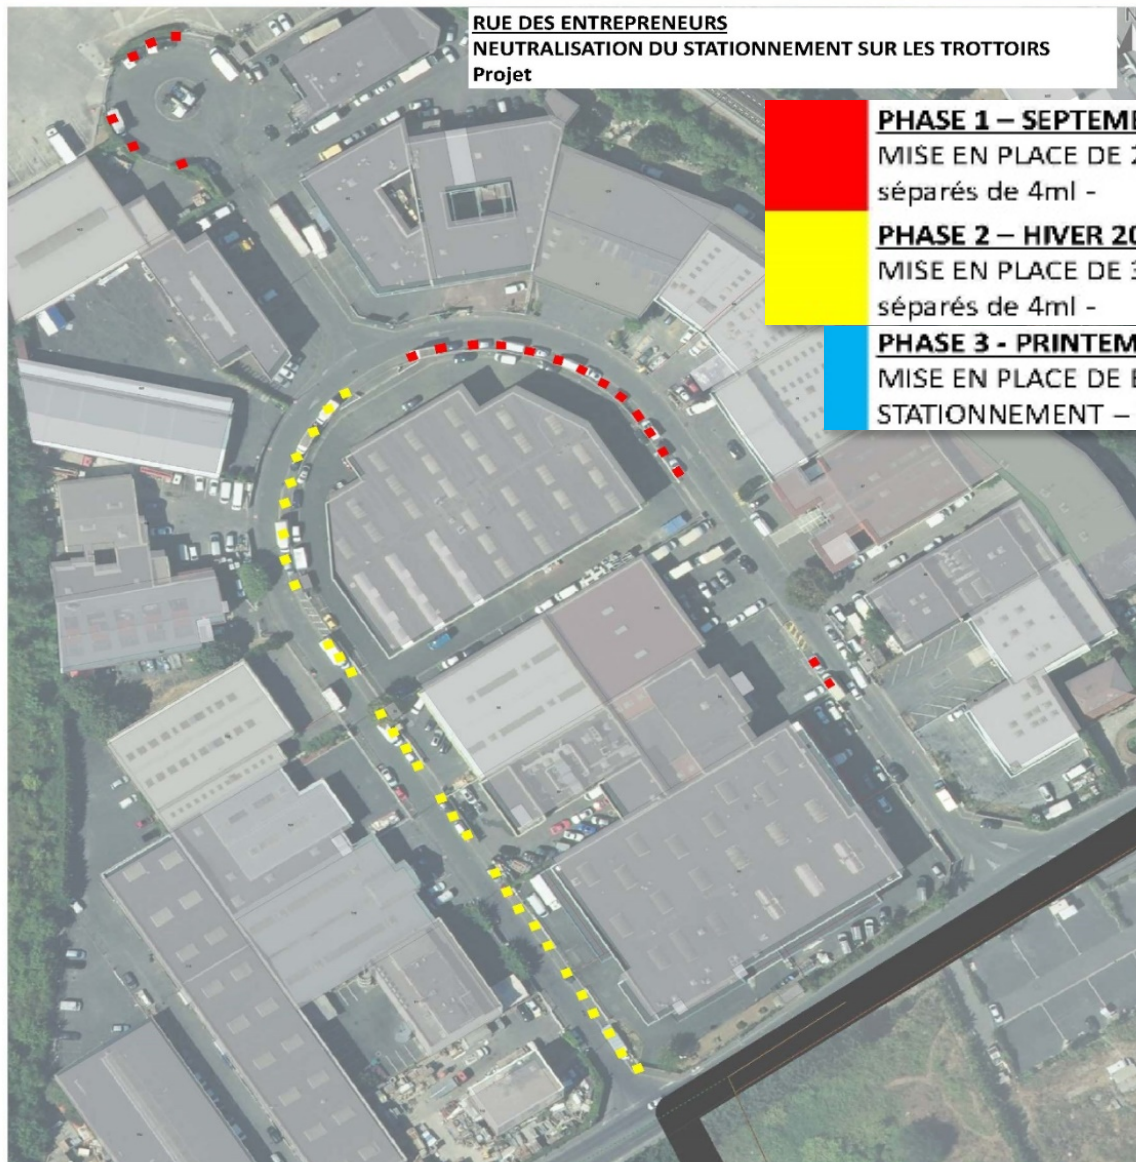

Lionel Vale

II. ACTUALITÉ DE VOTRE QUARTIER

Z.I. LES AMANDIERS : Le constat en 4 points principaux

- 1 Le stationnement anarchique des véhicules rend quasi-impossible la visibilité des sens interdit sur un axe en sens unique et oblige les piétons à circuler sur la chaussée.

- 2 Des camions de livraison et des taxis prennent la rue des Entrepreneurs à contre-sens.

3 Une absence de visibilité pour sortir des espaces privatifs.

4 L'impossibilité pour le service voirie de nettoyer correctement la Z.I. dans laquelle les trottoirs sont encombrés de véhicules.

- 4 Pose de gabions sur le rond-point en fond de la Z.I.
- 5 Échanges avec les entreprises concernées pour apaiser les tensions.
- 6 Reprise des enrobés et parties de trottoirs.

RUE DES ENTREPRENEURS
NEUTRALISATION DU STATIONNEMENT SUR LES TROTTOIRS
Projet