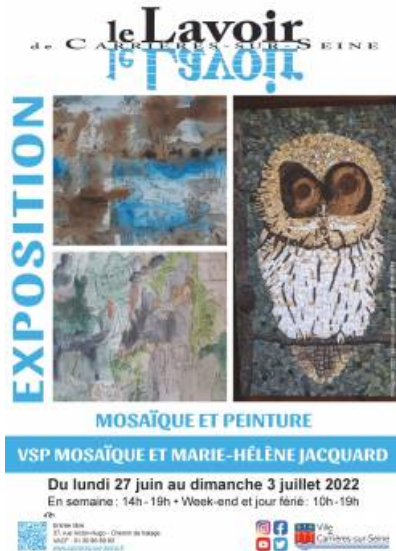

# Exposition de mosaïques et de peintures figuratives de VSP MOSAÏQUE et de Marie-Hélène Jacquar

Lundi 27 juin au dimanche 03 juillet