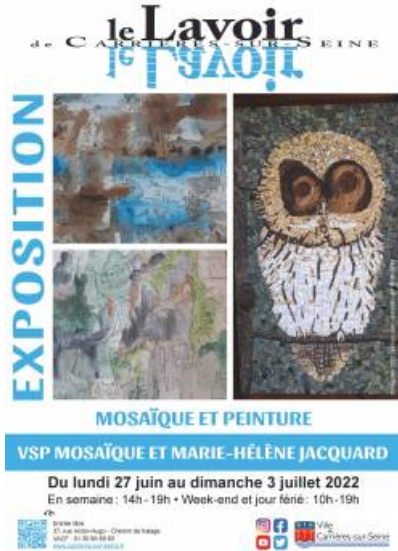

Exposition de mosaïques et de peintures figuratives de VSP MOSAÏQUE et de Marie-Hélène Jacquar

Lundi 27 juin au dimanche 03 juillet

Coordonnées

Le Lavoir
37 rue Victor-Hugo
Chemin de halage
78420
Carrières-sur-Seine