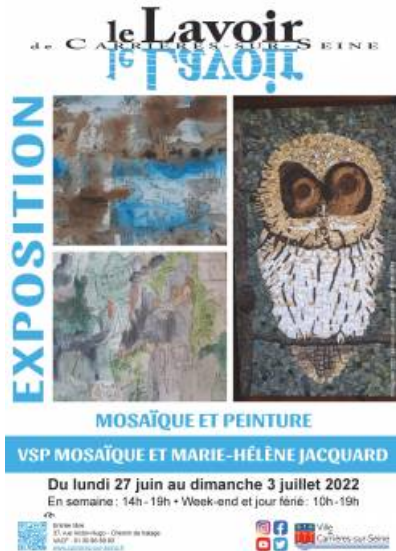

Exposition de mosaïques et de peintures figuratives de VSP MOSAÏQUE et de Marie-Hélène Jacquar

Lundi 27 juin au dimanche 03 juillet

Coordonnées

Le Lavoir
37 rue Victor-Hugo
Chemin de halage
78420
Carrières-sur-Seine