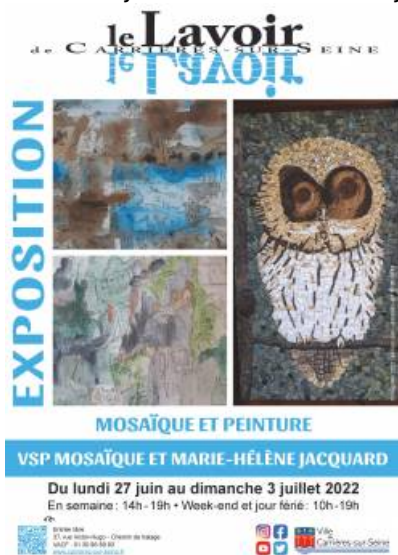

Exposition de mosaïques et de peintures figuratives de VSP MOSAÏQUE et de Marie-Hélène Jacquar

Lundi 27 juin au dimanche 03 juillet

Coordonnées

Le Lavoir
37 rue Victor-Hugo
Chemin de halage
78420
Carrières-sur-Seine