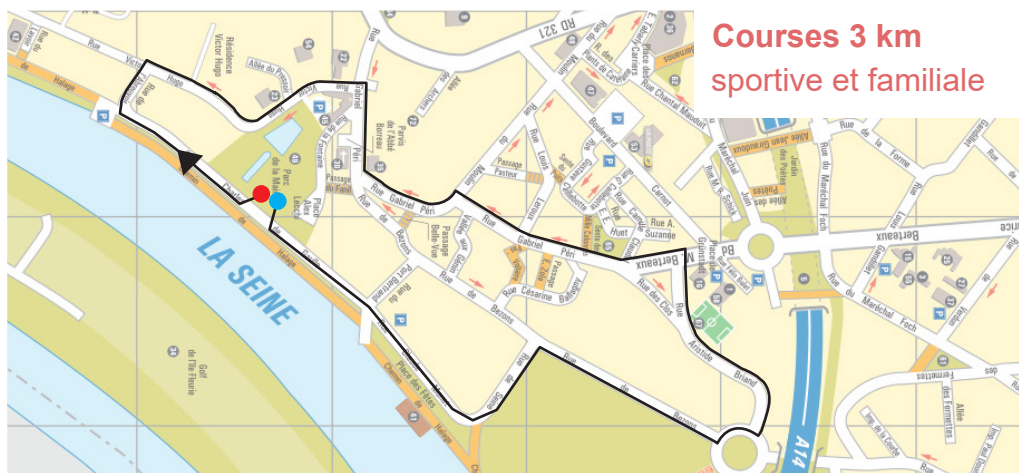

La course change de sens

Courses 10 km & 5 km sportives

● **Départ** et ● **Arrivée** : Parc mairie

Parcours : quai Charles de Gaulle, chemin de Halage, rue du Lavoisier, rue Victor-Hugo, rue Gabriel-Péri, rue de Bezons, Vallée aux Genin, rue Gabriel-Péri, passage Voltaire, rue Césarine-Ballagny, rue Gabriel-Péri, bld Maurice-Berteaux, rue Félix-Balet, rue du Maréchal Foch, rue des Fermettes, chemin du belvédère, rue Félix-Balet, bld Maurice Berteaux, rue Aristide-Briand, rue de Bezons, rue de Seine, rue Claude-Monet, quai Charles de Gaulle.

Courses 3 km sportive et familiale

● **Départ** et ● **Arrivée** : Parc mairie

Parcours : quai Charles de Gaulle, rue de l'Abreuvoir, rue Victor-Hugo, rue Gabriel-Péri, bld Maurice-Berteaux, rue Aristide-Briand, rue de Bezons, rue de Seine, rue Claude-Monet, quai Charles de Gaulle.