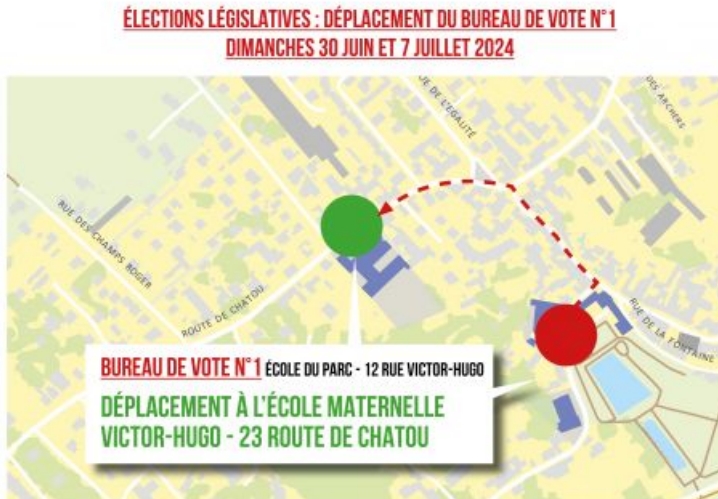

Élections législatives : modification du lieu du bureau de vote de l'école du Parc

Le bureau de vote n°1 de l'école du Parc sera déplacé à l'école maternelle Victor-Hugo, 23 route de Chatou, en raison de la tenue du Macki Music Festival dans le parc de la mairie.

Le 1er tour des élections législatives aura lieu DIMANCHE 30 JUIN, date du 2e jour du Macki Music Festival. Afin de vous faciliter l'accès au bureau n°1 se situant habituellement dans le réfectoire de l'école du Parc, le Maire Arnaud de Bourrousse a décidé de délocaliser ce bureau dans le réfectoire de l'école maternelle Victor-Hugo. Le bureau de vote n°1 sera maintenu à l'école maternelle Victor-Hugo pour le 2nd tour des élections législatives qui aura lieu DIMANCHE 7 JUILLET.