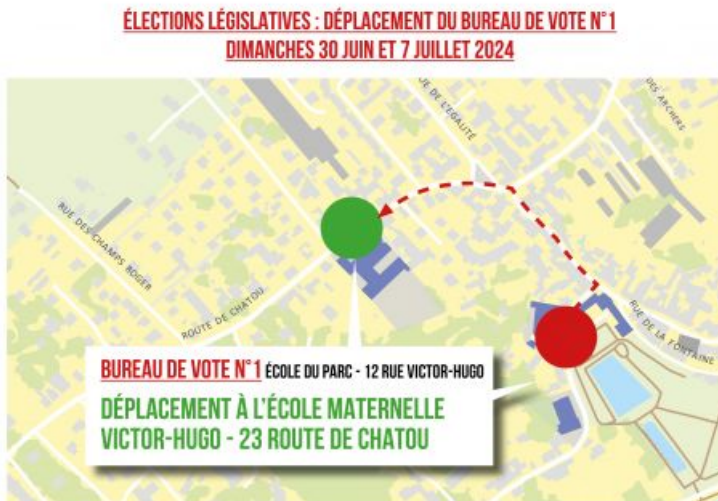

# Élections législatives : modification du lieu du bureau de vote de l'école du Parc

Le bureau de vote n°1 de l'école du Parc sera déplacé à l'école maternelle Victor-Hugo, 23 route de Chatou, en raison de la tenue du Macki Music Festival dans le parc de la mairie.

Le 1er tour des élections législatives aura lieu DIMANCHE 30 JUIN, date du 2e jour du Macki Music Festival. Afin de vous faciliter l'accès au bureau n°1 se situant habituellement dans le réfectoire de l'école du Parc, le Maire Arnaud de Bourrousse a décidé de délocaliser ce bureau dans le réfectoire de l'école maternelle Victor-Hugo. Le bureau de vote n°1 sera maintenu à l'école maternelle Victor-Hugo pour le 2nd tour des élections législatives qui aura lieu DIMANCHE 7 JUILLET.