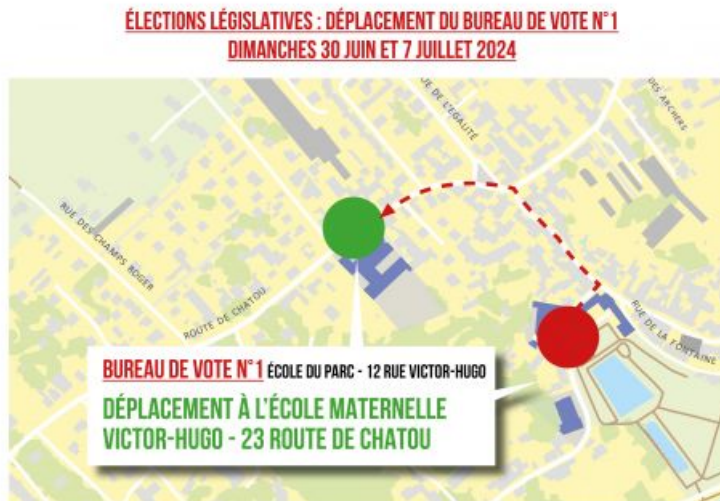

Élections législatives : modification du lieu du bureau de vote de l'école du Parc

Le bureau de vote n°1 de l'école du Parc sera déplacé à l'école maternelle Victor-Hugo, 23 route de Chatou, en raison de la tenue du Macki Music Festival dans le parc de la mairie.

Le 1er tour des élections législatives aura lieu DIMANCHE 30 JUIN, date du 2e jour du Macki Music Festival. Afin de vous faciliter l'accès au bureau n°1 se situant habituellement dans le réfectoire de l'école du Parc, le Maire Arnaud de Bourrousse a décidé de délocaliser ce bureau dans le réfectoire de l'école maternelle Victor-Hugo. Le bureau de vote n°1 sera maintenu à l'école maternelle Victor-Hugo pour le 2nd tour des élections législatives qui aura lieu DIMANCHE 7 JUILLET.