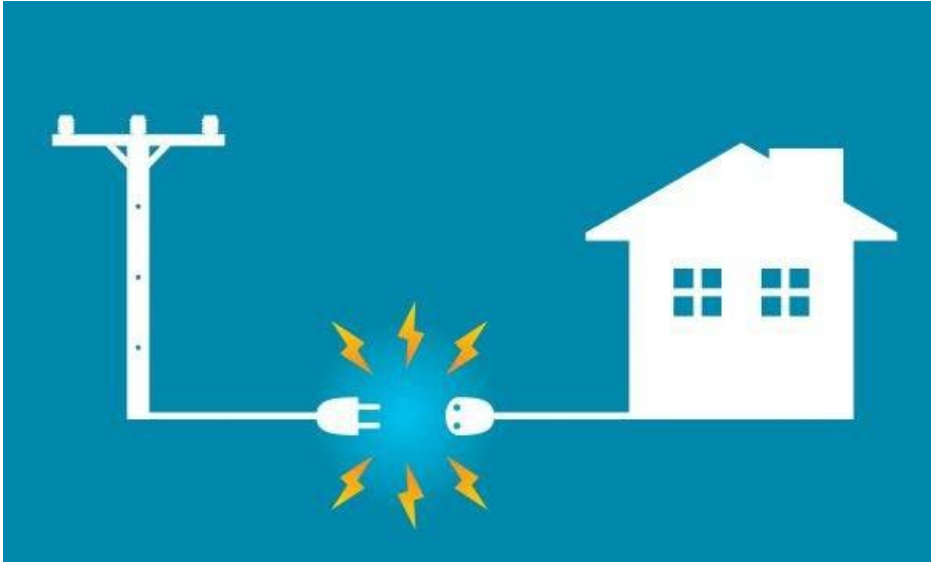

# Coupure de courant Route de Chatou et Rue du Tir

Pour répondre aux besoins de sa clientèle, Enedis a prévu de réaliser sur le réseau de distribution des travaux qui entraîneront une ou plusieurs coupures d'électricité, vendredi 13 septembre.

Pour protéger au mieux vos appareils sensibles, nous vous recommandons de les débrancher avant l'heure de début de coupure indiquée, et de ne les rebrancher qu'une fois le courant rétabli.

Pendant la coupure pour suivre son évolution et connaître l'heure approximative de rétablissement du courant, vous pouvez consulter le site [enedis.fr](https://enedis.fr) en flashant le QR CODE en bas de page. Toutefois, l'alimentation pourra être rétablie à tout moment avant la fin de la plage indiquée.