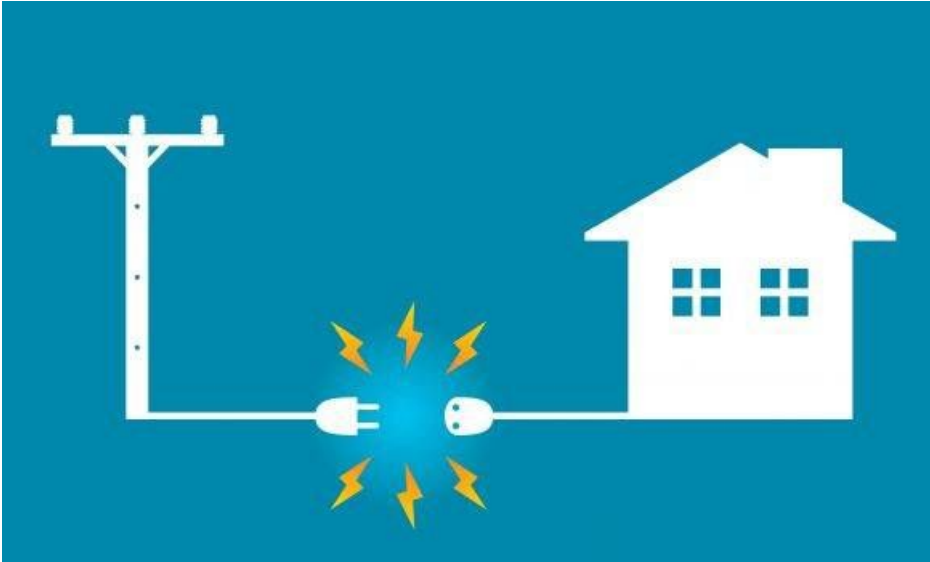

Coupure de courant Route de Chatou et Rue du Tir

Pour répondre aux besoins de sa clientèle, Enedis a prévu de réaliser sur le réseau de distribution des travaux qui entraîneront une ou plusieurs coupures d'électricité, vendredi 13 septembre.

Pour protéger au mieux vos appareils sensibles, nous vous recommandons de les débrancher avant l'heure de début de coupure indiquée, et de ne les rebrancher qu'une fois le courant rétabli.

Pendant la coupure pour suivre son évolution et connaître l'heure approximative de rétablissement du courant, vous pouvez consulter le site enedis.fr en flashant le QR CODE en bas de page. Toutefois, l'alimentation pourra être rétablie à tout moment avant la fin de la plage indiquée.