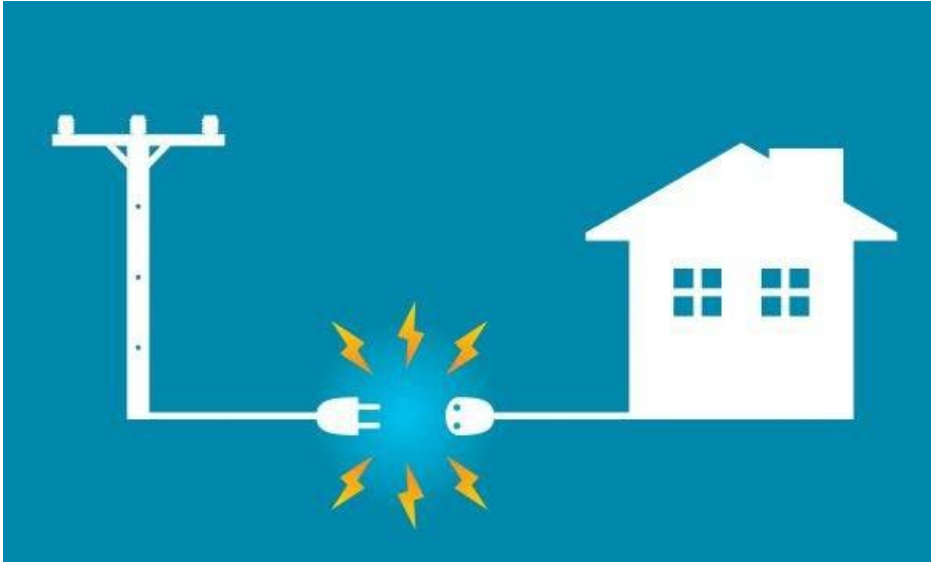

Coupure de courant Route de Chatou et Rue du Tir

Pour répondre aux besoins de sa clientèle, Enedis a prévu de réaliser sur le réseau de distribution des travaux qui entraîneront une ou plusieurs coupures d'électricité, vendredi 13 septembre.

Pour protéger au mieux vos appareils sensibles, nous vous recommandons de les débrancher avant l'heure de début de coupure indiquée, et de ne les rebrancher qu'une fois le courant rétabli.

Pendant la coupure pour suivre son évolution et connaître l'heure approximative de rétablissement du courant, vous pouvez consulter le site enedis.fr en flashant le QR CODE en bas de page. Toutefois, l'alimentation pourra être rétablie à tout moment avant la fin de la plage indiquée.