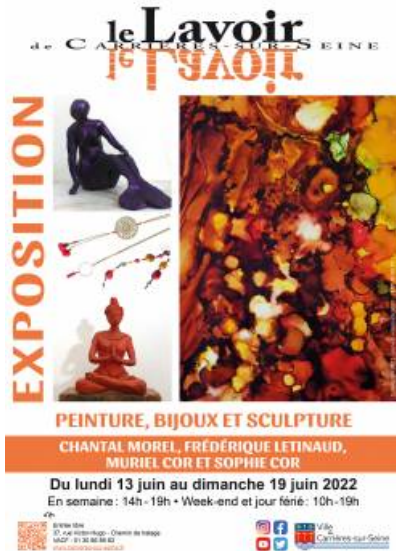

# Exposition de peinture, de bijoux et de sculpture de Chantal MOREL, Frédérique LETINAUD, Muriel COR et Sophie COR

Du lundi 13 juin au dimanche 19 juin 2022