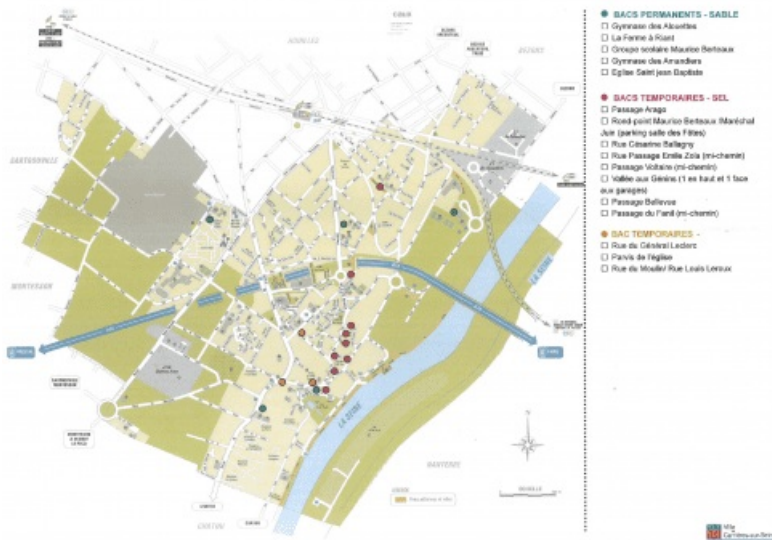

Bacs à sel et bacs à sable

La Ville met à votre disposition des bacs à sel et à sable pour vous permettre de déneiger ou déglacer devant chez vous.

2 nouveaux bacs ont été ajoutés en plus de ceux figurant sur la carte :

- 1 devant l'école du Parc
- 1 sur le parvis de l'école des Plants de Catelaine.

Documents

[Déneigement et enlèvement du verglas](#)