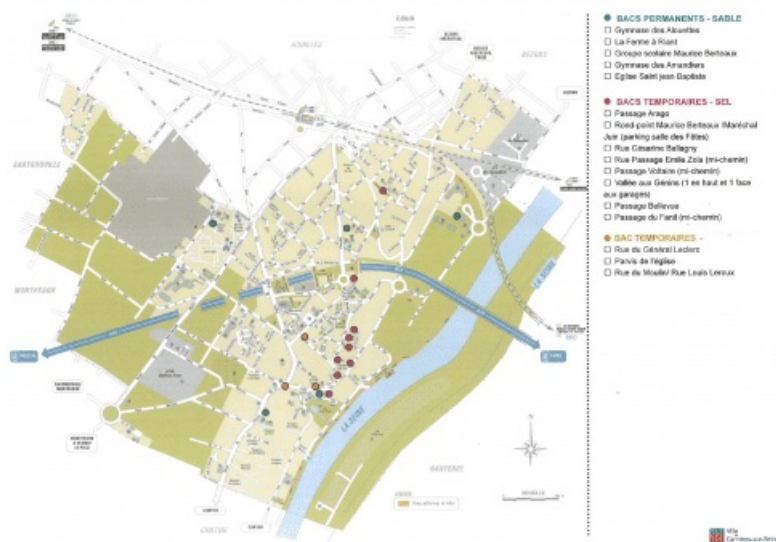

# Bacs à sel et bacs à sable

**La Ville met à votre disposition des bacs à sel et à sable** pour vous permettre de déneiger ou déglacer devant chez vous.

2 nouveaux bacs ont été ajoutés en plus de ceux figurant sur la carte :

- 1 devant l'école du Parc
- 1 sur le parvis de l'école des Plants de Catelaine.

Documents

[Déneigement et enlèvement du verglas](#)