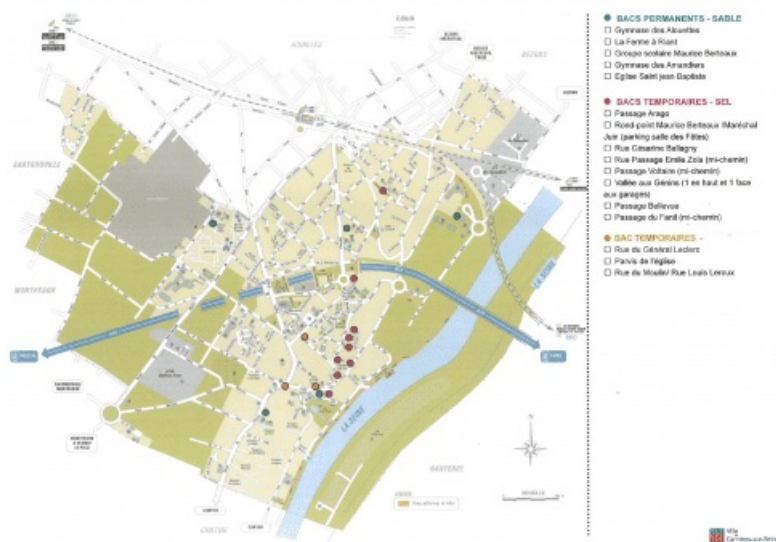

Bacs à sel et bacs à sable

La Ville met à votre disposition des bacs à sel et à sable pour vous permettre de déneiger ou déglacer devant chez vous.

2 nouveaux bacs ont été ajoutés en plus de ceux figurant sur la carte :

- 1 devant l'école du Parc
- 1 sur le parvis de l'école des Plants de Catelaine.

Documents

[Déneigement et enlèvement du verglas](#)