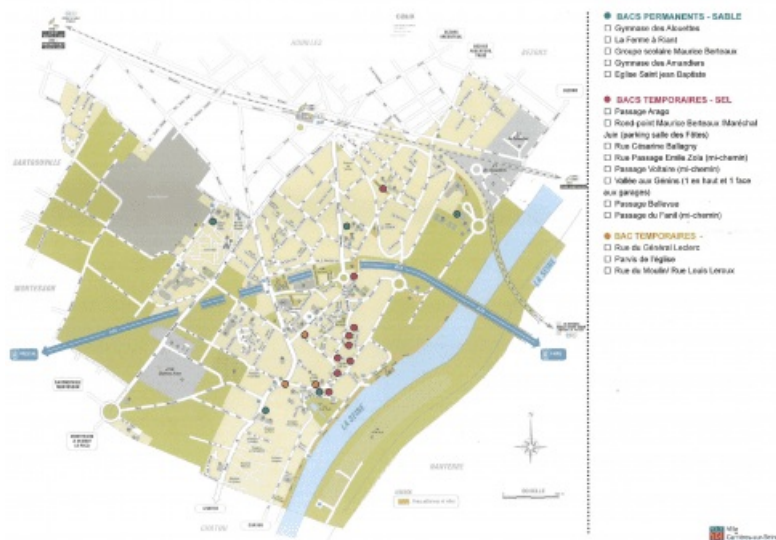

Bacs à sel et bacs à sable

La Ville met à votre disposition des bacs à sel et à sable pour vous permettre de déneiger ou déglacer devant chez vous.

2 nouveaux bacs ont été ajoutés en plus de ceux figurant sur la carte :

- 1 devant l'école du Parc
- 1 sur le parvis de l'école des Plants de Catelaine.

Documents

[Déneigement et enlèvement du verglas](#)